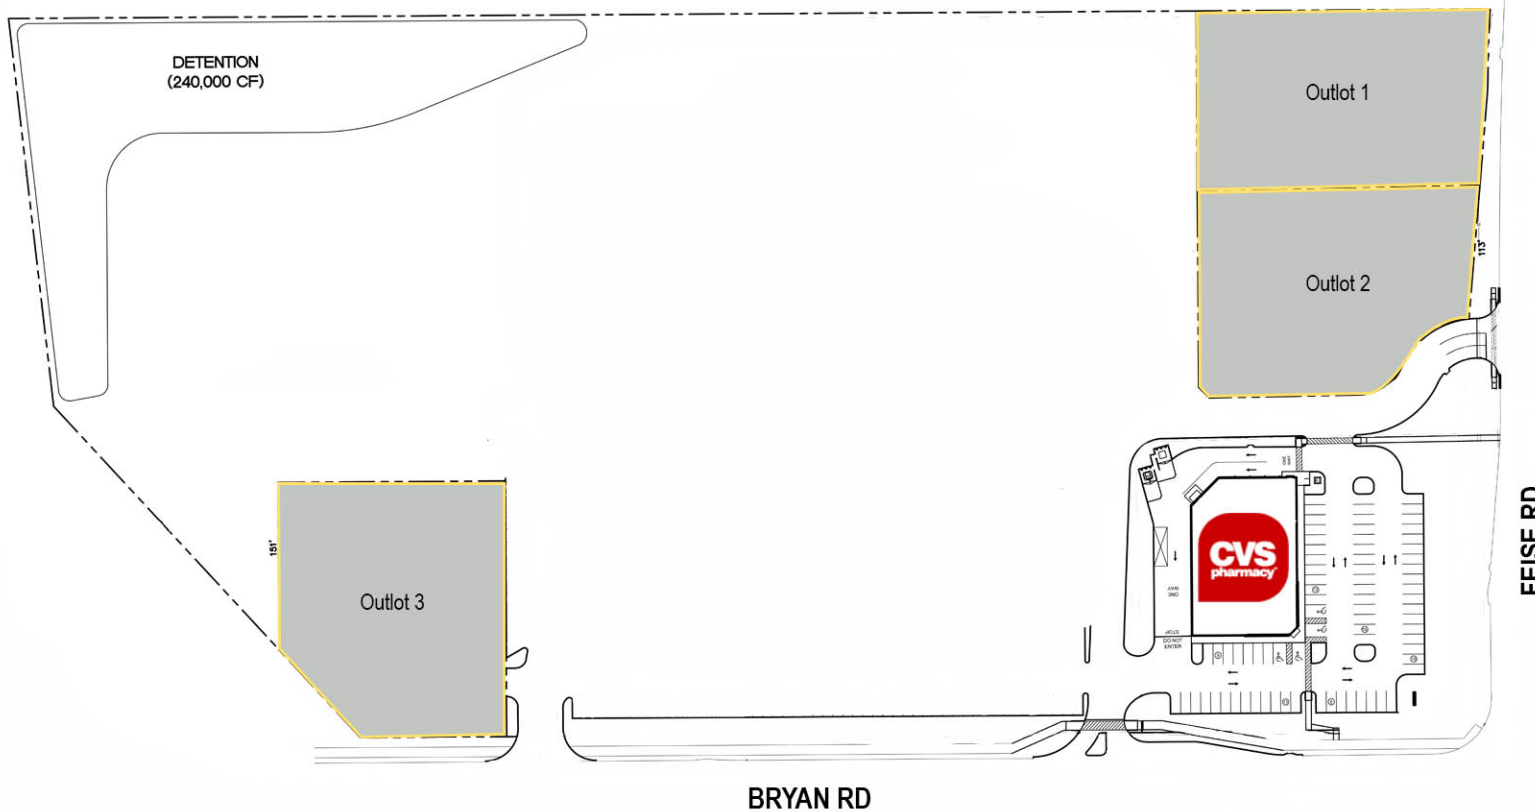

O'FALLON, MO - BRYAN RD LAND

Bryan Rd & Feise Rd - O'Fallon, MO 63366

CENTER SIZE 4.78 AC			
AVAILABLE OUTLOTS			
Outlot 1	0.95 ac	Outlot 2	0.98 ac
Outlot 3	1.01 ac		
CURRENT RETAILERS			
1580	CVS		0 sf