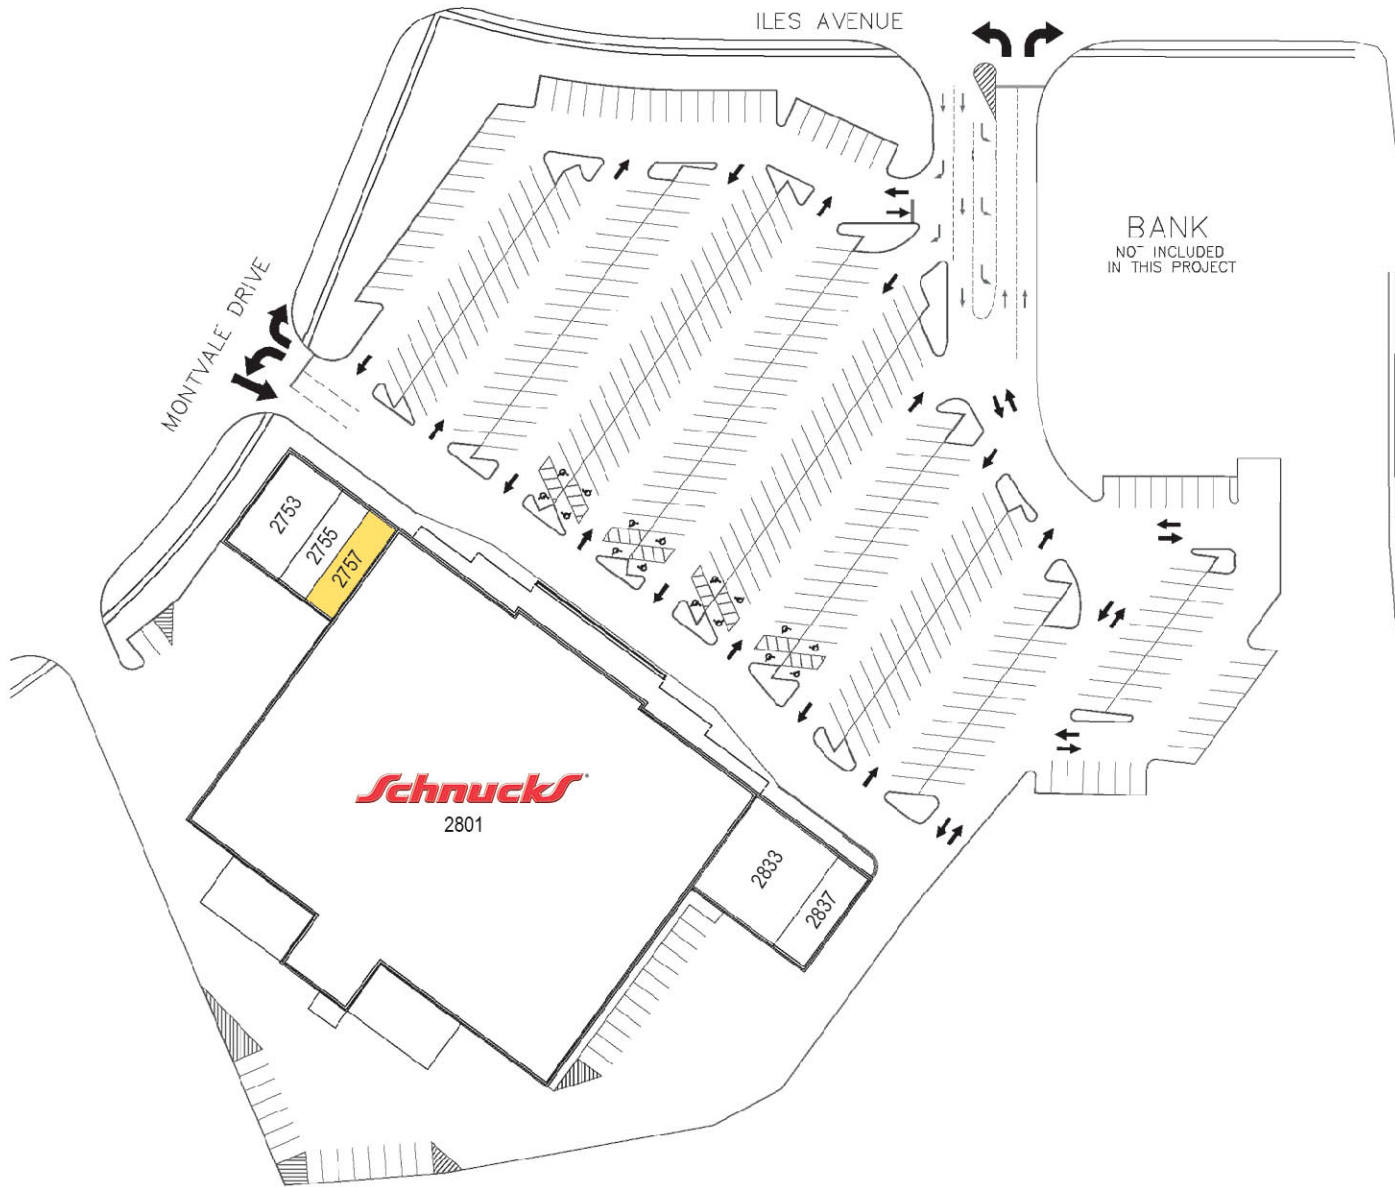

MONTVALE COMMONS

2801 Chatham Rd - Springfield, IL 62704

CENTER SIZE 73,937 SF

AVAILABLE SPACE

2757 1,400 sf

CURRENT RETAILERS

2753	Azteca Mexican Grill	1,400 sf
2755	Nails Plus	1,400 sf
2801	Schnucks	62,447 sf
2833	Athletico	4,200 sf
2837	Heartland Dental	1,690 sf